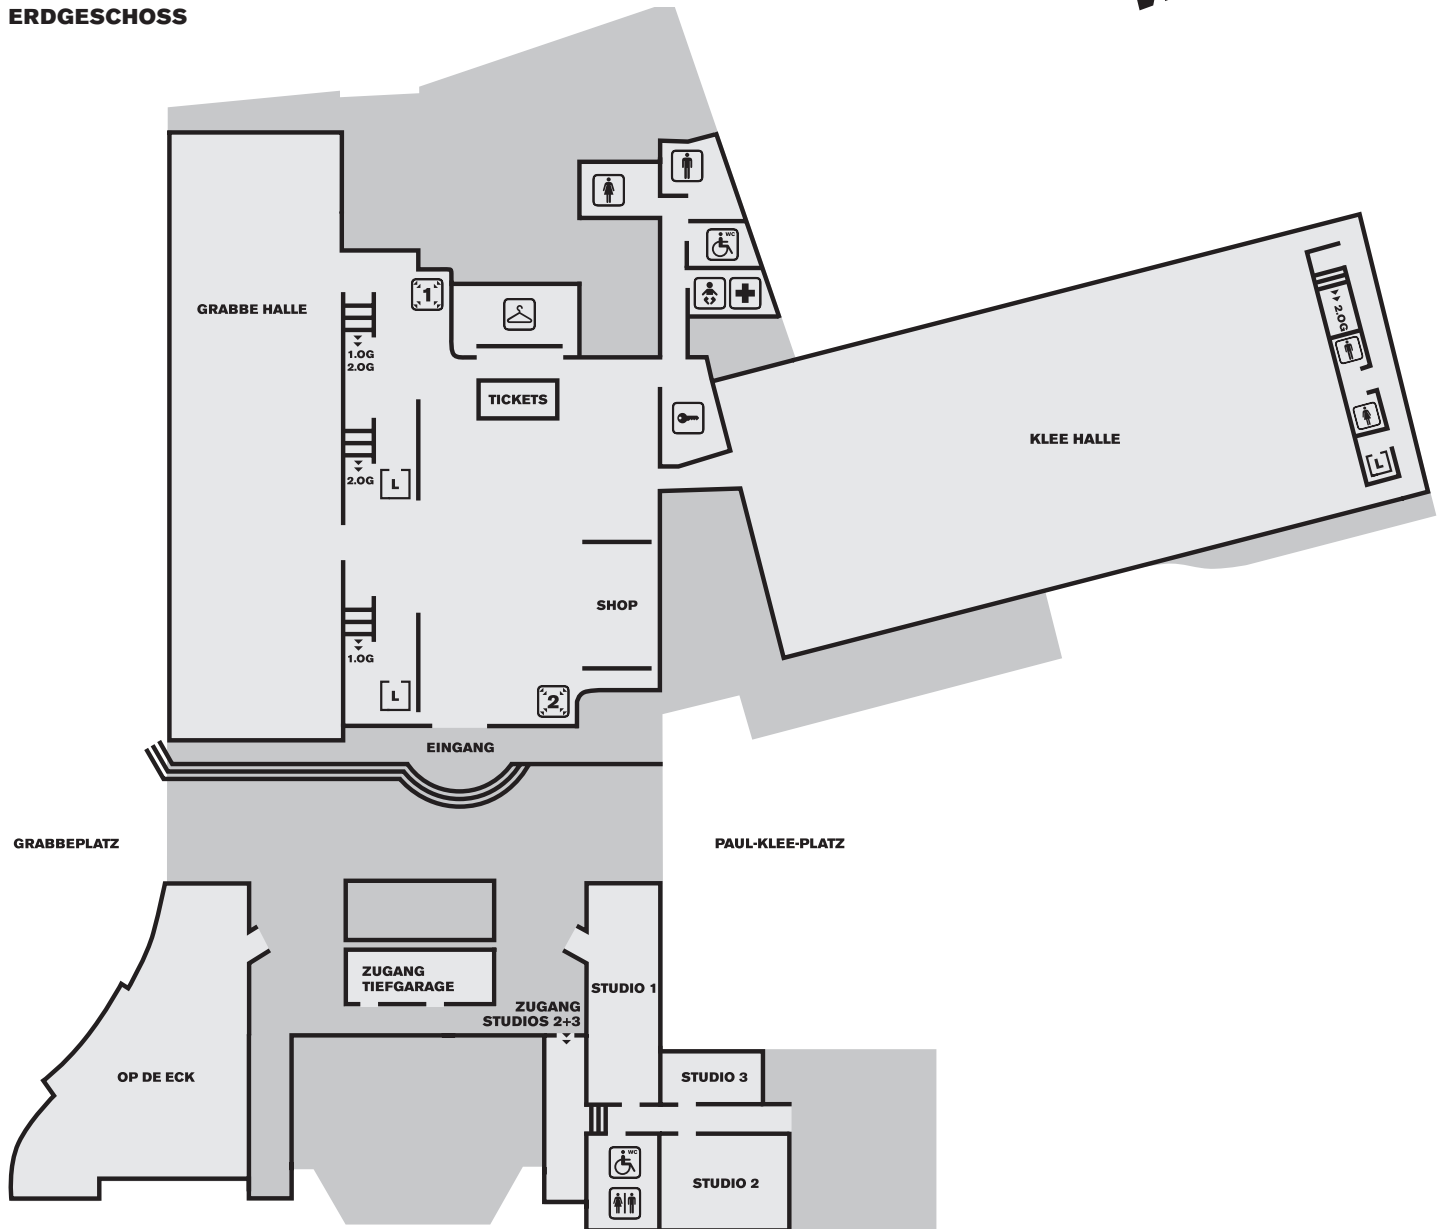

# K20 GRABBEPLATZ

**KUNST  
SAMMLUNG  
NORDRHEIN  
WESTFALEN**

## ERDGESCHOSS

TOILETTEN

BEHINDERTEN-TOILETTE

WICKELRAUM

1. HILFE-RAUM

GARDEROBE

SCHLISSFÄCHER

TREFFPUNKT

LIFT

**1. OBERGESCHOSS**

**2. OBERGESCHOSS**